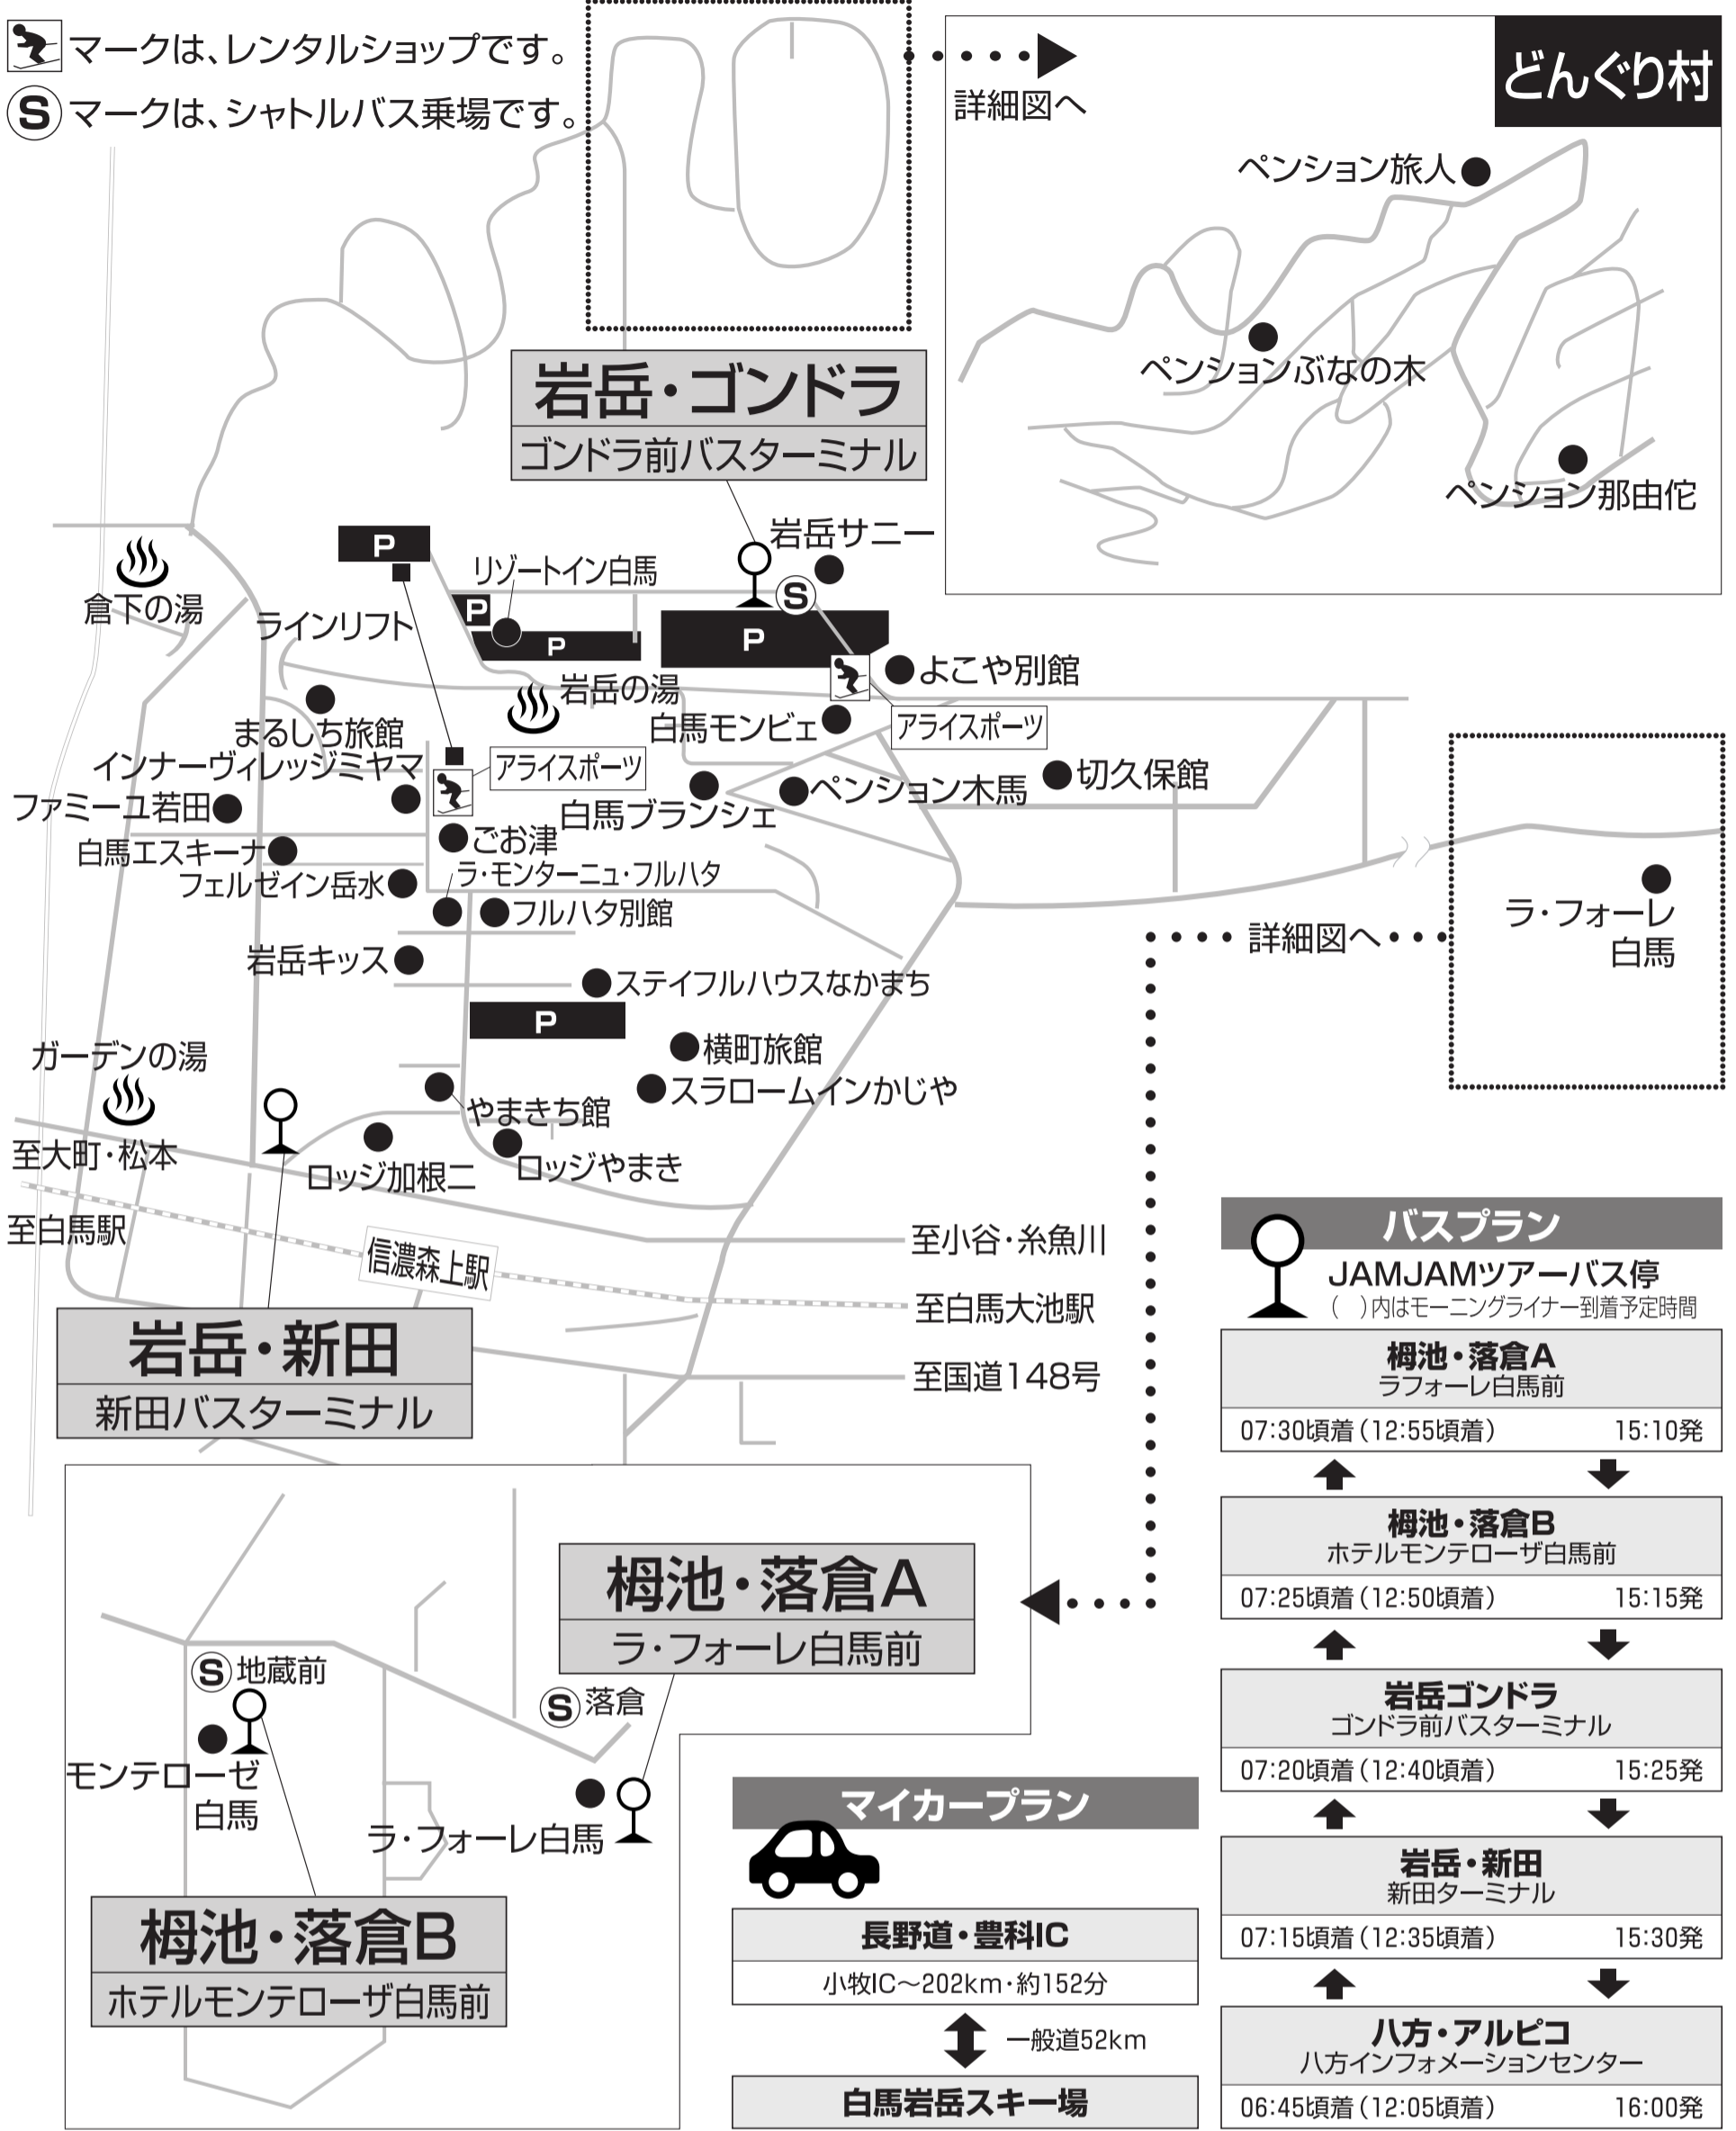

白馬岩岳タウンマップ

〒399-9300 長野県北安曇郡白馬村北城岩岳(落倉)

ホテル名	電話番号 (0261)	JAMJAMツアーバス停	所要時間	最寄りのスキー場又はゲレンデ・リフト	所要時間	レンタル貸出
岩岳サニー★	72-9080	岩岳ゴンドラ	目の前	白馬岩岳	目の前	アライスポーツ
リゾートイン白馬	72-5601	岩岳ゴンドラ	徒歩1分	白馬岩岳	目の前	アライスポーツ
よこや別館	72-2392	岩岳ゴンドラ	徒歩3分	白馬岩岳	徒歩1分	アライスポーツ
ステイフルハウスなかまち	72-2285	岩岳・新田	徒歩5分	ラインリフト	徒歩4分	アライスポーツ
ラ・モンターニュフルハタ	72-2156	岩岳・新田	徒歩5分	ラインリフト	徒歩2分	アライスポーツ
フルハタ別館	72-2156	岩岳・新田	徒歩5分	ラインリフト	徒歩2分	アライスポーツ
ロッジ加根二	72-3241	岩岳・新田	徒歩1分	ラインリフト	徒歩5分	アライスポーツ
まるしち旅館	72-2227	岩岳・新田	徒歩6分	ラインリフト	徒歩3分	アライスポーツ
ファミリー若田	72-2201	岩岳・新田	徒歩3分	ラインリフト	徒歩3分	アライスポーツ
ペンション旅人	72-4596	八方・アルピコ	送迎3分	白馬岩岳	送迎1分	宿泊先
ペンションぶなの木	72-4716	八方・アルピコ	送迎3分	白馬岩岳	送迎1分	宿泊先
ペンション那由佗	72-7262	八方・アルピコ	送迎3分	白馬岩岳	送迎1分	宿泊先
ホテルモンテローザ白馬	72-7228	岩池・落倉B	目の前	白馬岩岳	送迎5分	宿泊先
リゾートホテルラフォーレ白馬	72-3133	岩池・落倉A	目の前	白馬岩岳	送迎5分	宿泊先

★日帰りプラン利用施設

ペンション旅人、ぶなの木、那由佗に宿泊のお客様へ(バスプラン)
バス停~ペンション~スキー場はペンションの送迎となります。
バス停に到着後TELをして下さい。

ホテルモンテローザ白馬、ラフォーレ白馬に宿泊のお客様へ
ゲレンデへはシャトルバス(P7参照)利用となります。

利用ガイド

白馬岩岳スキー場	0261-72-2474
テレホンサービス	0261-72-2500
白馬岩岳スキースクール(SAJ)	0261-72-2184
白馬岩岳スノーボードスクール(JSBA)	0261-72-4885
白馬診療所	0261-75-4123