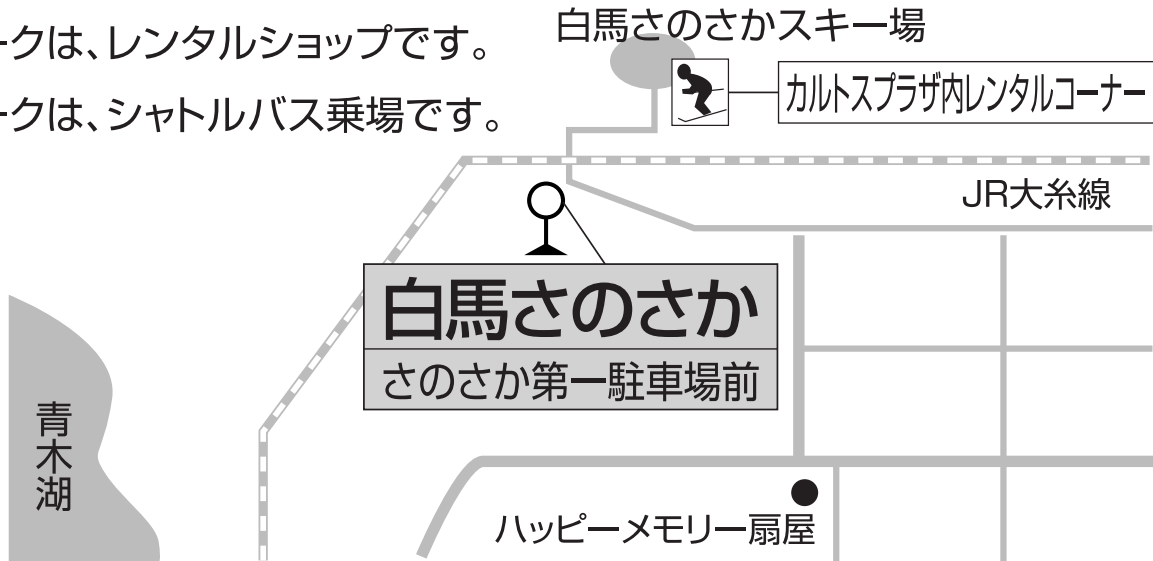

サンアルピナ白馬さのさかタウンマップ

〒399-9211 長野県北安曇郡白馬村大字神城458

バスプラン
JAMJAMツアーバス停
()内はモーニングライナー到着予定時間

白馬さのさか さのさか第一駐車場前	
06:00頃着 (11:25頃着)	16:50発

利用ガイド

サンアルピナ白馬さのさかスキー場	0261-75-2452
白馬さのさかスキースクール (SAJ)	0261-75-3280
AZプロスノーボーディングスクール (JSBA)	0261-75-3066

レンタルショップ

カルトスプラザ内レンタルコーナー	0261-75-2452
------------------	--------------

 マークは、レンタルショップです。
 マークは、シャトルバス乗場です。

ホテル名	電話番号 (0261)	JAMJAMツアーバス停	所要時間	最寄りのスキー場又はゲレンデ・リフト	所要時間	レンタル貸出
ハッピーメモリー扇屋★	75-2318	白馬さのさか	徒歩1分	白馬さのさか	徒歩1分	カルトスプラザ内レンタルコーナー

★日帰りプラン利用施設 白馬地区ホテル及び大町温泉郷ホテルに宿泊で白馬さのさかスキー場リフト券ご利用の方は、スキー場ダイレクト発着プランとなります。スキー場→ホテル、ホテル→スキー場へはシャトルバスをご利用下さい。(P8シャトルバス時刻表をご覧ください。)